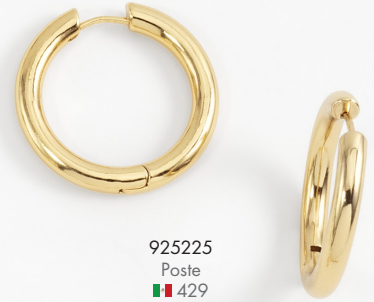

[www.niceonline.com](http://www.niceonline.com)

925222  
42 cm + 10 cm ext.  
999

925221L  
DIAMONICE<sup>MR</sup>  
Poste  
329

925223  
Poste  
369

925225  
Poste  
429

925226L  
Poste  
199

925636L  
Poste  
319

925227L  
Poste  
219

925229  
18 cm + 2 cm ext.  
679

925161  
42 cm + 10 cm ext.  
€ 1,069

925183L  
DIAMONICE<sup>MR</sup>  
Poste  
€ 369

925162L  
Poste  
€ 289

925163  
DIAMONICE<sup>MR</sup>  
Poste  
€ 619