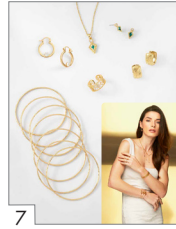

ÍNDICE

3

4

6

7

9

10

12

13

15

16

19

20

21

22

25

26

27

28

31

32

33

35

36

38

39

40

42

43

44

46

47

48

49

50

51

52

53

54

55

56

57

58

59

60

61