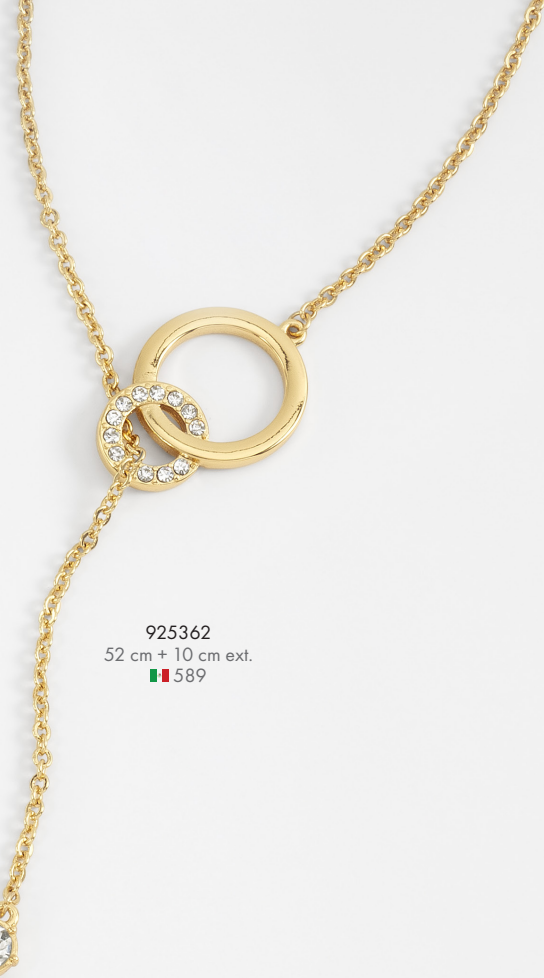

925216  
DIAMONICE<sup>MR</sup>  
Poste  
€ 629

925601L  
Patente  
€ 269

925699L  
Poste  
€ 199

226062  
Poste  
€ 329

925596  
Set de 7  
M/G  
€ 899

126104  
42 cm + 10 cm ext.  
399

925096  
Poste  
259